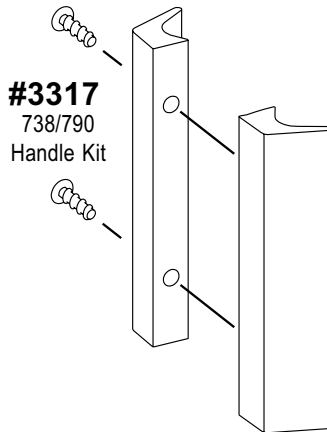

**V-276**  
Strike Magnet

**V-266**  
StikStall  
Jamb Seal

**V-270**  
710i Bottom Seal

**SC-643**  
67459  
Optional Header

**SC-907**  
60103  
Tub Fill

**#3317**  
738/790  
Handle Kit

**#5177**  
Slotted Set Screw for  
Pivot Pin

**#4351 - 4355**  
Stainless Steel  
Pivot Pin (full height)

**#4106**  
Plastic Wall Anchors

**#2311**  
710 Slide Bar

**#4007**  
Roller Bearing  
w/Screw #4082